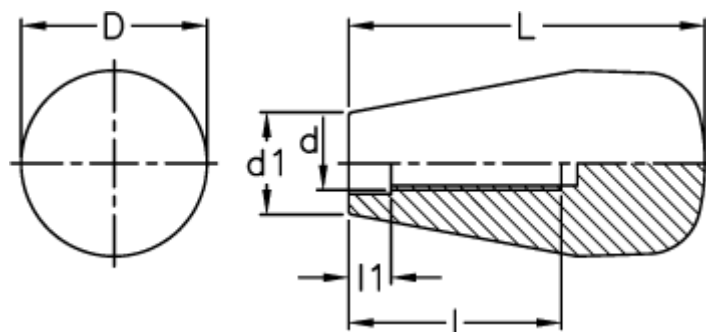

Varenummer: 2304120055
Beskrivelse: E+G Konusknop m/indvendig gevind
I.149/85-M10

Mål

d = M10

D = 34

d1 = 20

l = 48

L = 86

l1 = 7